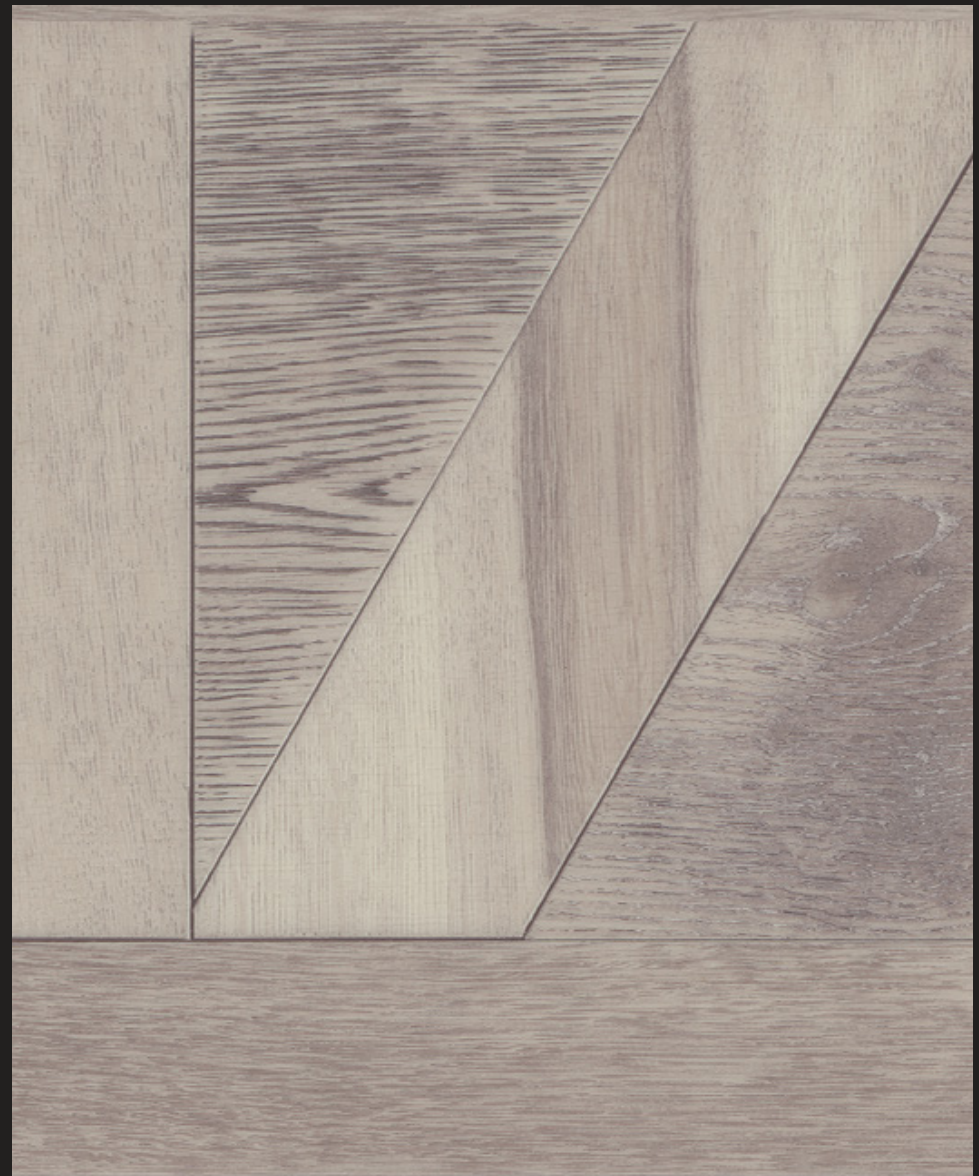

Foto S. 108

Sandy Oak

 **5531** 18,42 x 121,92 cm

Foto S. 104

White Sawn Cut

 **5530** 18,42 x 121,92 cm

Foto S. 106

Sawn Sugar Oak

 **5206** 17,78 x 121,92 cm

Foto S. 110

Light Tetris Wood

 **5455** 22,86 x 151,70 cm

Foto S. 112

Perfect Grey Oak ✓

Foto S. 118

Rustic Grey Oak ✓

 **5303** 22,86 x 150,00 cm
 **303G Click!** 17,78 x 121,28 cm

 **5529** 18,42 x 121,92 cm

Foto S. 114

Yellow Sawn Cut ✓

 **5517** 18,42 x 121,92 cm

Foto S. 116

Cloudy Oak ✓

Foto S. 120